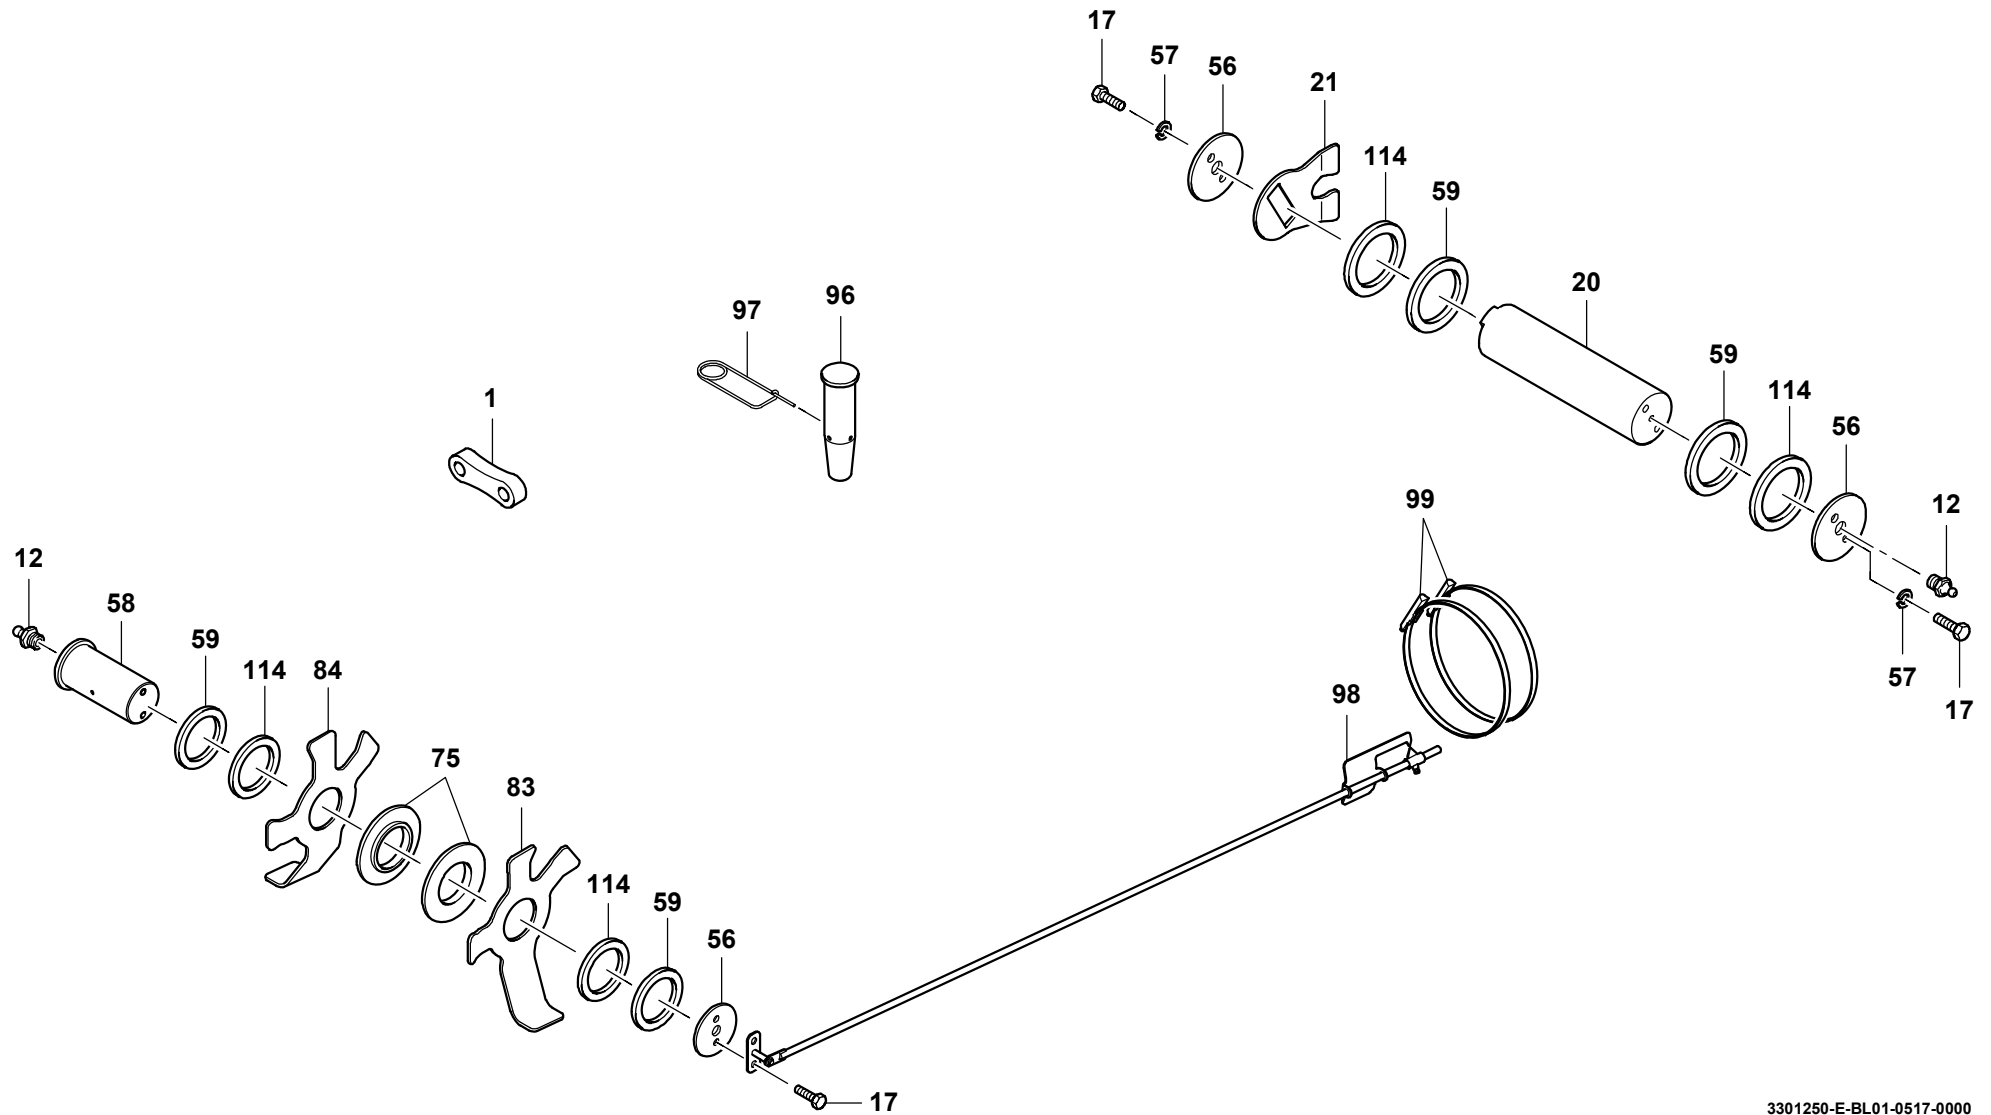

GROVE

EINBAUTEILE 4M SPITZE
MOUNTING PARTS 4M JIB

BILDTAFEL
PICTORIAL DISPLAY

05.17

3301250-ETL E

1/2

**GMK 5250
BE 710
G 173**

GROVE

EINBAUTEILE 4M SPITZE
MOUNTING PARTS 4M JIB

BILDTAFEL
PICTORIAL DISPLAY

05.17

3301250-ETL E

2/2

GMK 5250
BE 710
G 173